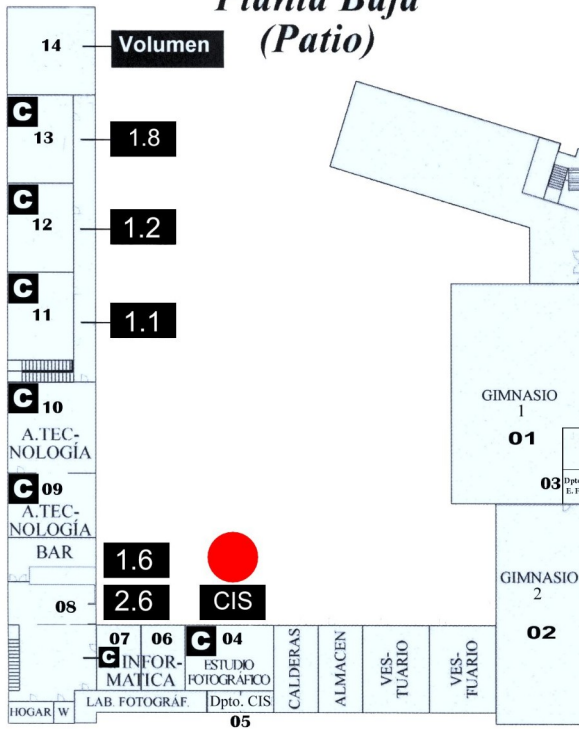

1º/2º CFGS

Comienzo de las clases el **viernes 17** a las **8:30 h** para el turno de mañana (**1.1/2.1**) y a las **15:00 h** para el turno de tarde(**2.1/2.2**)

El alumnado del **turno de MAÑANA** entrará por el portón lateral y accederá al aula (**1.1 en el aula 04**)/(**2.1 en el aula 322**) donde les recibirá el tutor/a.

El horario será de 8:30 a 14:30, excepto los martes que se termina a las 14:20 h.

El alumnado del **turno de TARDE** entrará por la puerta principal y accederá al aula (**1.2 en el aula 320**)/(**2.2 en el aula 217**) donde les recibirá el tutor/a.

El horario será de 15:00 h. a 21:00 h. , excepto los miércoles que se termina a las 20:30 h.

1. Acceso al centro para los grupos 1.1. y 2.1.:

**ENTRADA
POR EL
PATIO
PLANTA
BAJA**

Planta Baja (Patio)

Planta 1ª (Calle)

Planta 2ª

Planta 3ª

2. Agrupamiento del alumnado por unidades:

1.1.

ALONSO GONZÁLEZ, PATRICIA XANA
ÁLVAREZ TAMARGO, SAÚL
ARIAS CHACÓN, NEREA
BERMÚDEZ VILLAR, MARÍA SOL
DOMÍNGUEZ FERNÁNDEZ, CARLOS
LÓPEZ BRAVO, JORGE
PÉREZ ÁLVAREZ, CRISTINA
PRADA VEGA, CAROLA AYLIN
SUÁREZ MIRANDA, GASTÓN