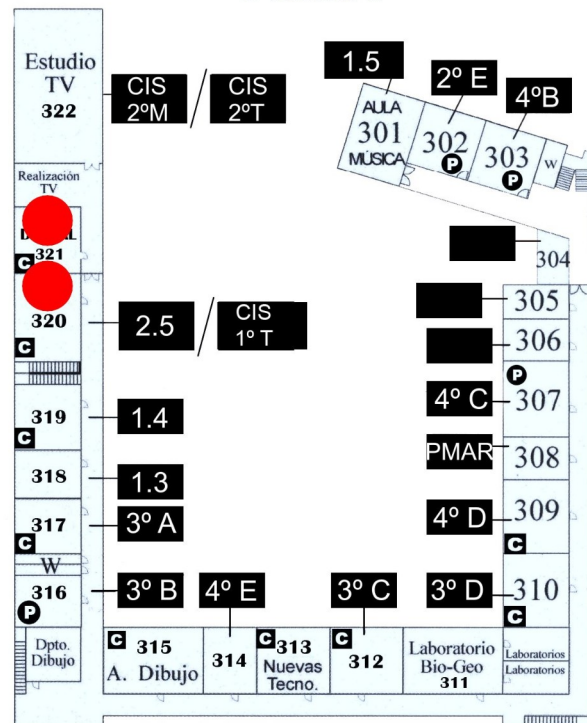

El horario será de 15:00 h. a 21:00 h. , excepto los miércoles que se termina a las 20:30 h.

1. Acceso al centro para los grupos 1.1. y 2.1.:

**ENTRADA
POR EL
PATIO
PLANTA
BAJA**

Planta Baja (Patio)

Planta 1ª (Calle)

Planta 2ª

Planta 3ª

2. Agrupamiento del alumnado por unidades:

1.1.

ALONSO GONZÁLEZ, PATRICIA XANA
ÁLVAREZ TAMARGO, SAÚL
ARIAS CHACÓN, NEREA
BERMÚDEZ VILLAR, MARÍA SOL
DOMÍNGUEZ FERNÁNDEZ, CARLOS
LÓPEZ BRAVO, JORGE
PÉREZ ÁLVAREZ, CRISTINA
PRADA VEGA, CAROLA AYLIN
SUÁREZ MIRANDA, GASTÓN