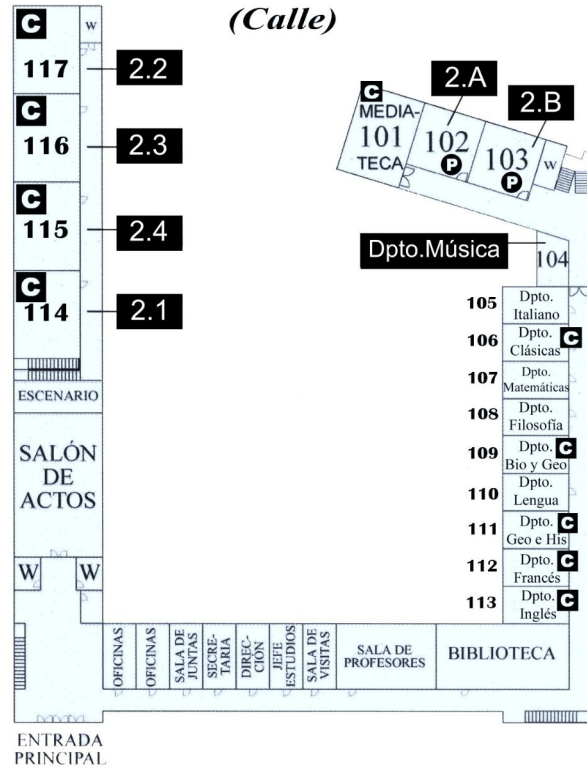

El horario será de 15:00 h. a 21:00 h. , excepto los miércoles que se termina a las 20:30 h.

1. Acceso al centro para los grupos 1.1. y 2.1.:

**ENTRADA
POR EL
PATIO
PLANTA
BAJA**

Planta Baja (Patio)

Planta 1ª (Calle)

Planta 2ª

Planta 3ª

2. Agrupamiento del alumnado por unidades:

1.1.

ALONSO GONZÁLEZ, PATRICIA XANA
ÁLVAREZ TAMARGO, SAÚL
ARIAS CHACÓN, NEREA
BERMÚDEZ VILLAR, MARÍA SOL
DOMÍNGUEZ FERNÁNDEZ, CARLOS
LÓPEZ BRAVO, JORGE
PÉREZ ÁLVAREZ, CRISTINA
PRADA VEGA, CAROLA AYLIN
SUÁREZ MIRANDA, GASTÓN