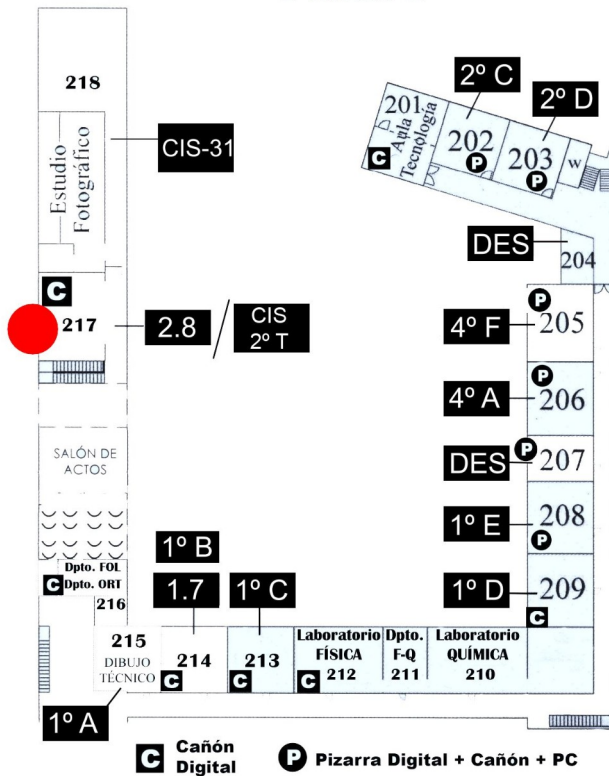

El horario será de 15:00 h. a 21:00 h. , excepto los miércoles que se termina a las 20:30 h.

1. Acceso al centro para los grupos 1.1. y 2.1.:

**ENTRADA
POR EL
PATIO
PLANTA
BAJA**

Planta Baja (Patio)

Planta 1ª (Calle)

Planta 2ª

Planta 3ª

2. Agrupamiento del alumnado por unidades:

1.1.

ALONSO GONZÁLEZ, PATRICIA XANA
ÁLVAREZ TAMARGO, SAÚL
ARIAS CHACÓN, NEREA
BERMÚDEZ VILLAR, MARÍA SOL
DOMÍNGUEZ FERNÁNDEZ, CARLOS
LÓPEZ BRAVO, JORGE
PÉREZ ÁLVAREZ, CRISTINA
PRADA VEGA, CAROLA AYLIN
SUÁREZ MIRANDA, GASTÓN